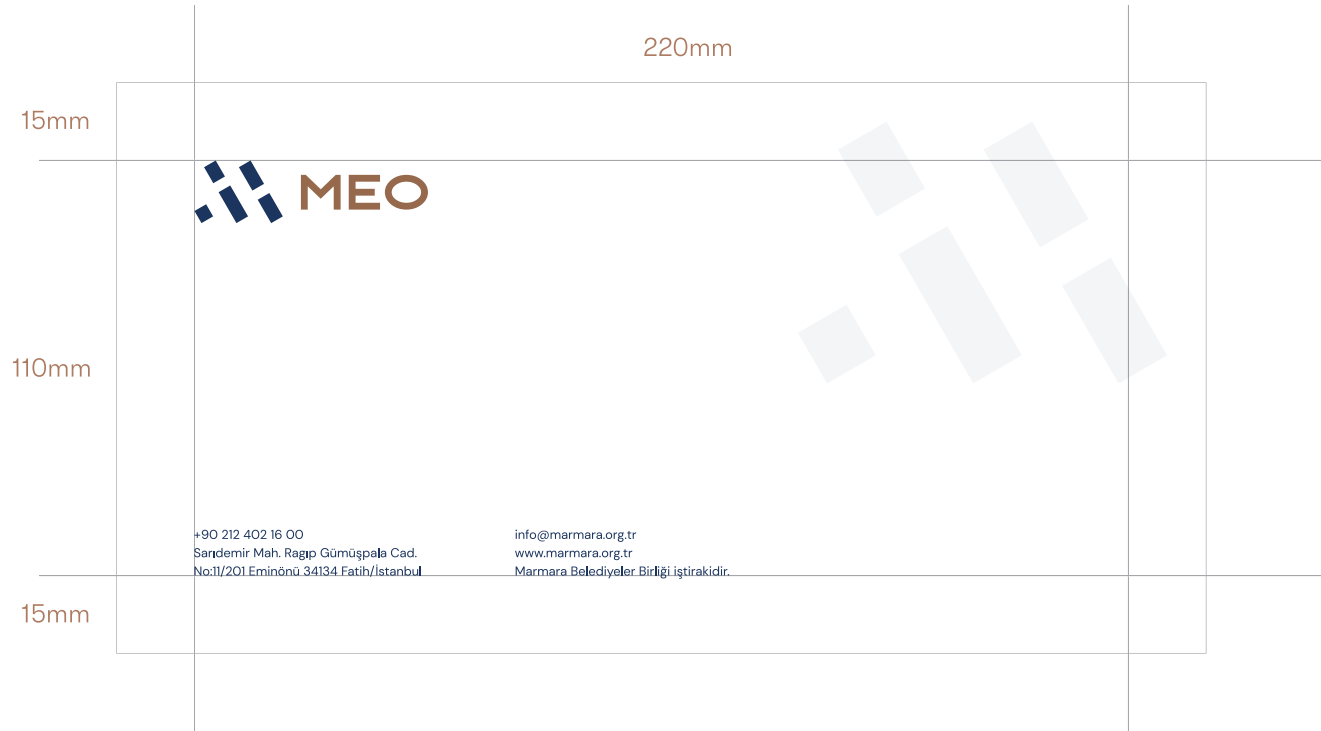

Bilgiler : 7pt DM Sans Regular